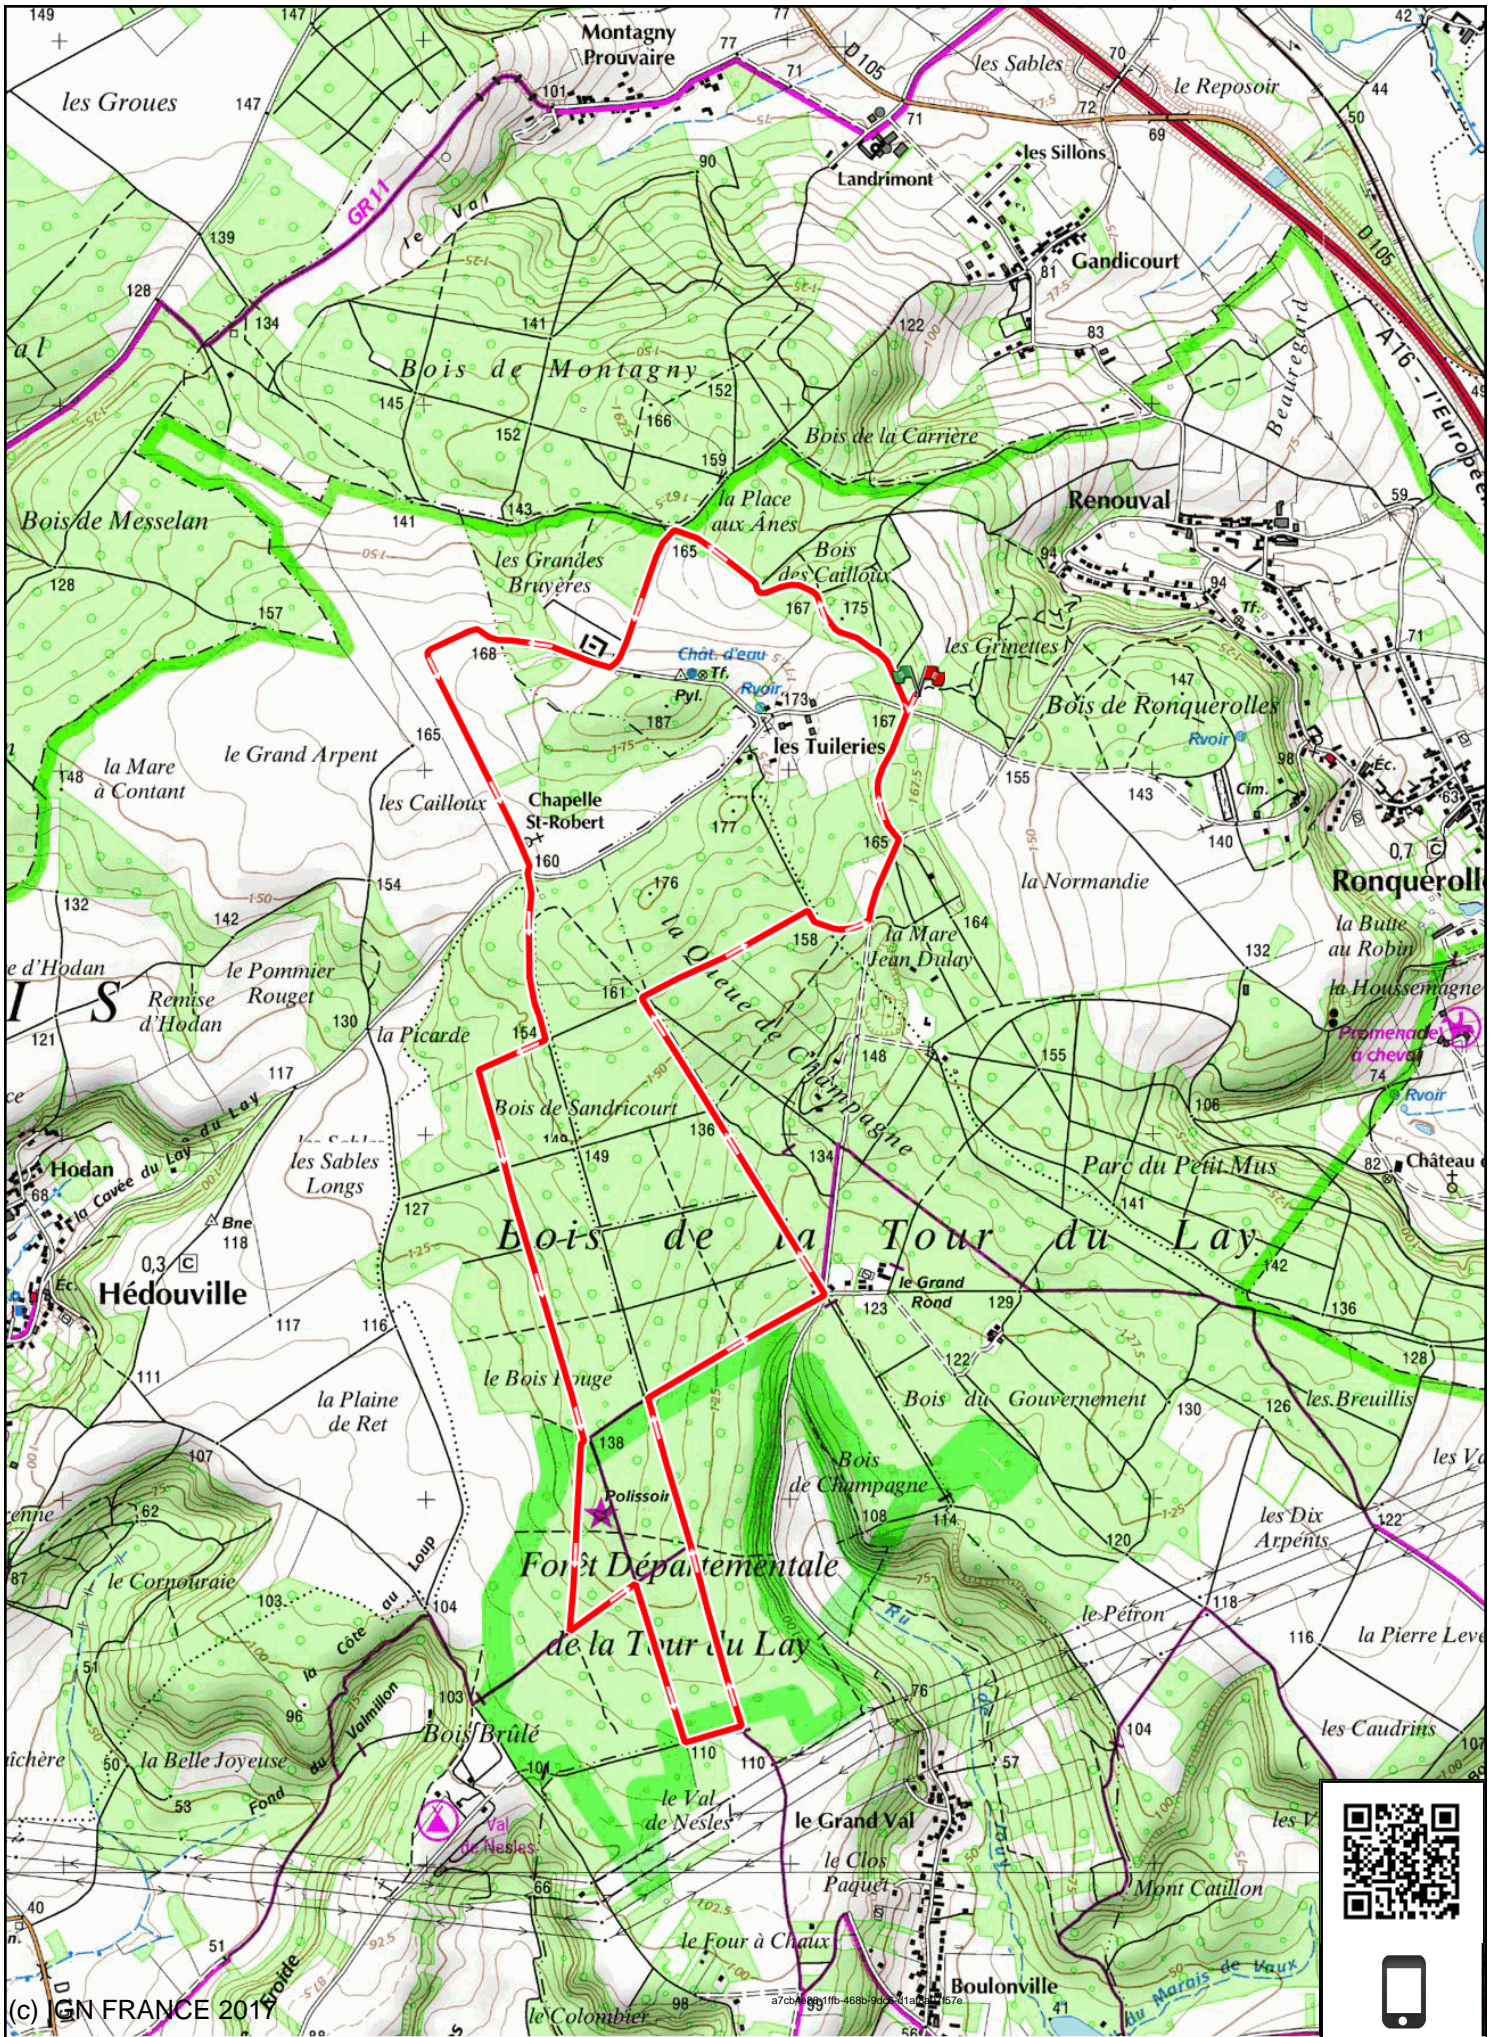

Titre :	Les Tuileries_ Bois de Champagne 9,9	Auteur :	CHOUZENOUX
Durée :	2h37m	Déniv. + :	163m
Déniv. - :	165m	Distance :	9.9km

pb: CHOUZENOUX

(c) IGN FRANCE 2017

Titre : Les Tuileries/Chapelle St

Auteur : CHOUZENOUX

pty: CHOUZENOUX

Durée : 2h27m

Déniv. + : 135m

Déniv. - : 137m

Distance : 9.5km