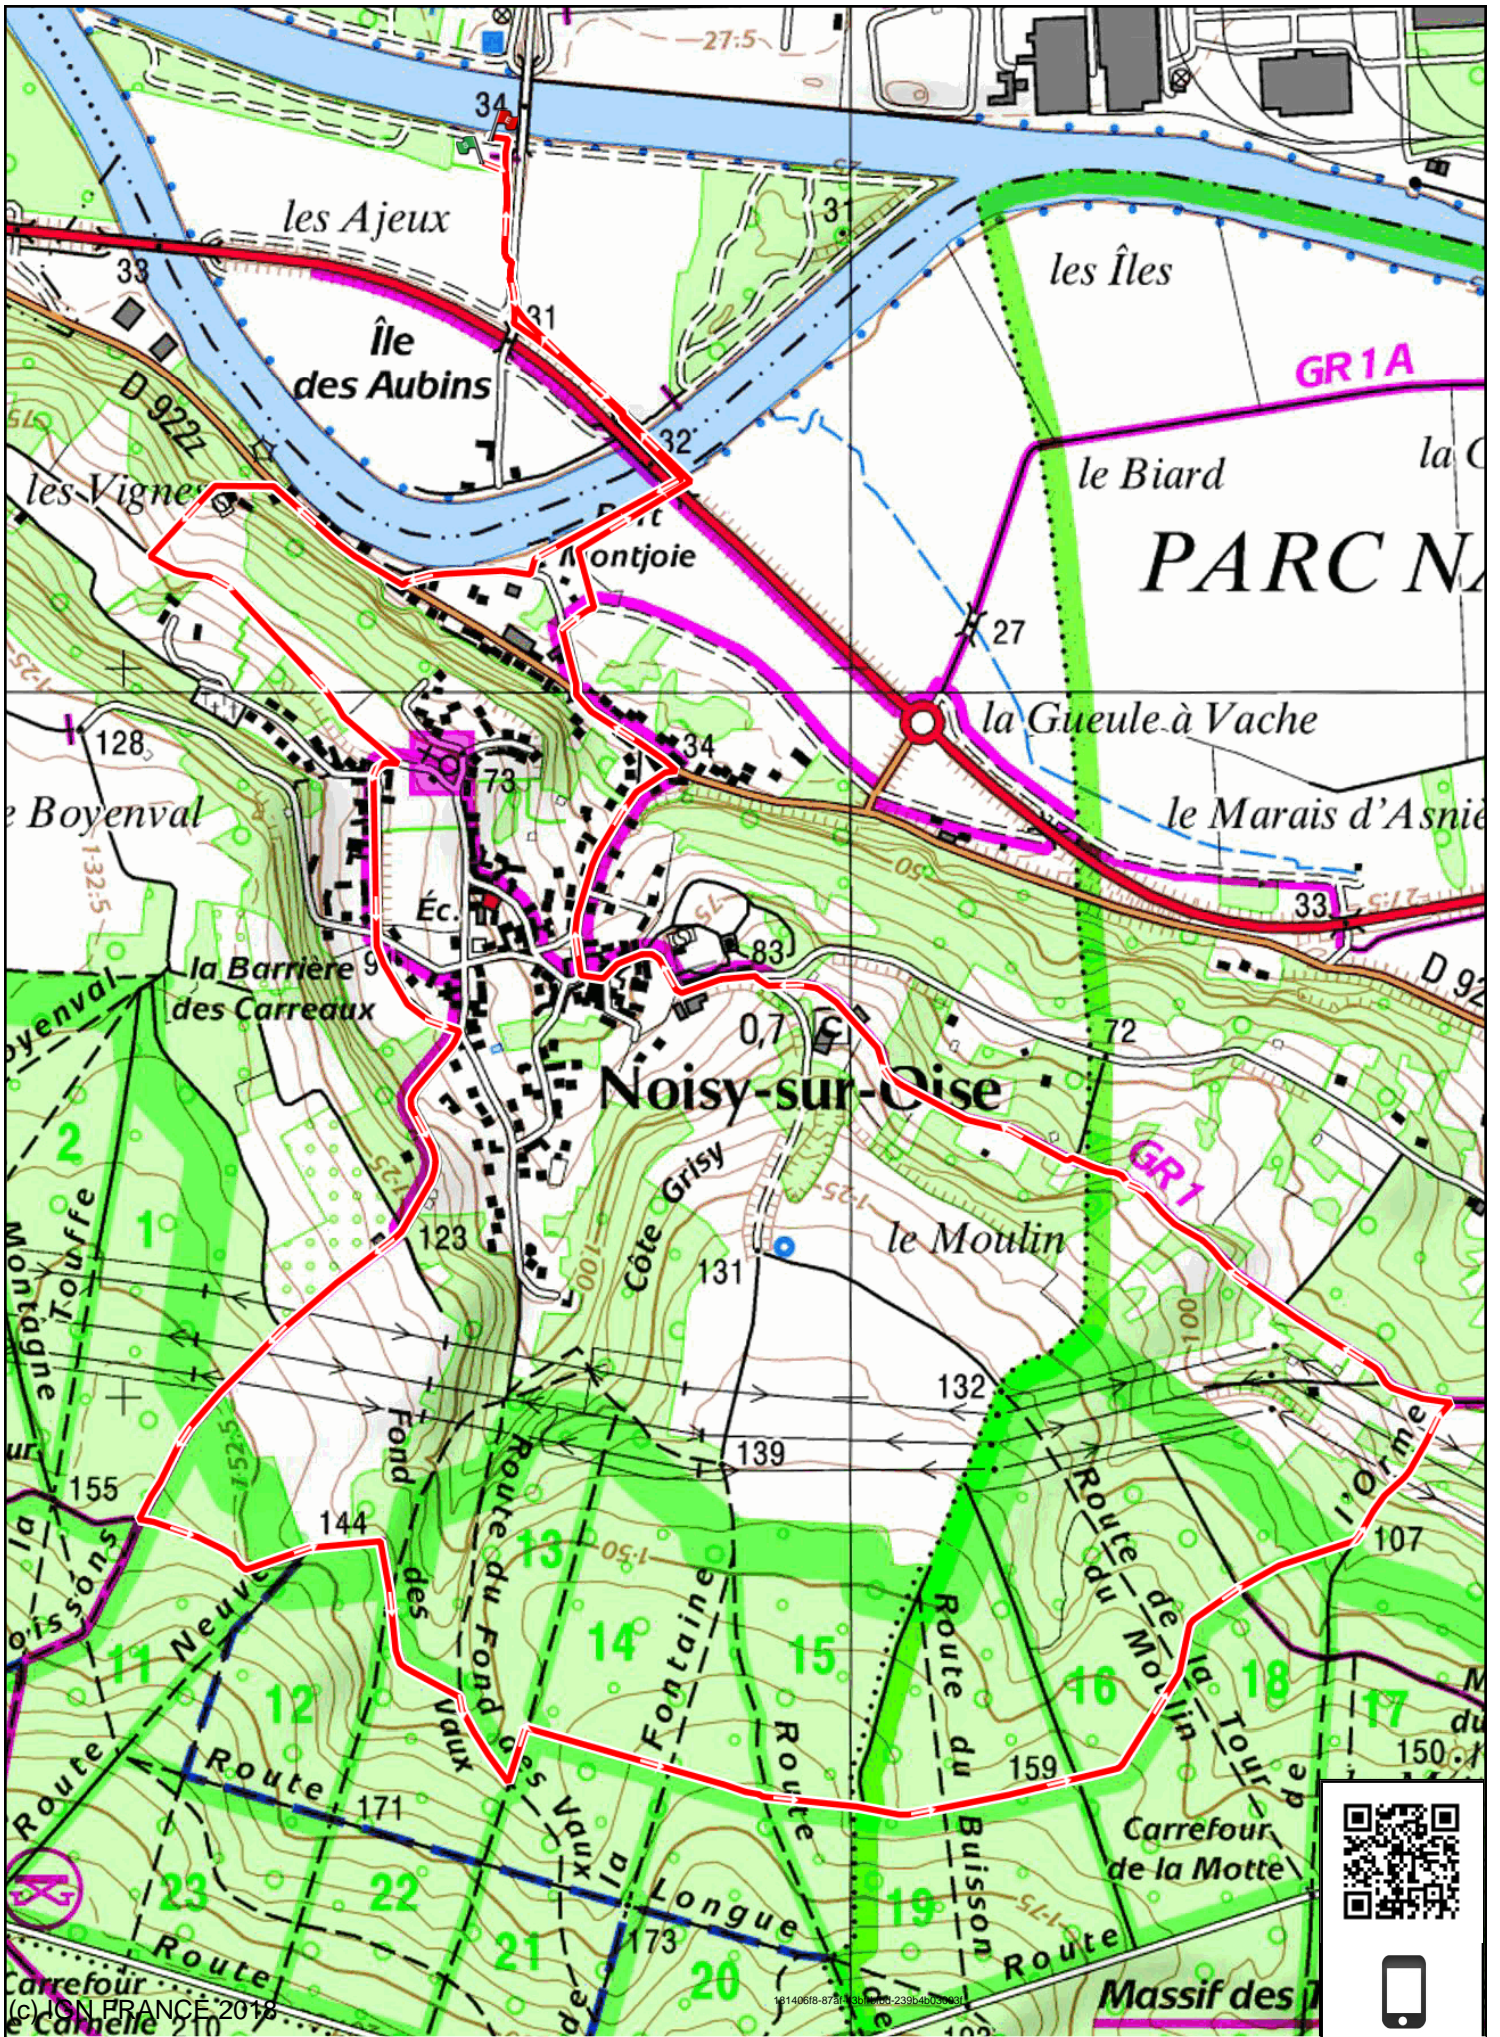

# PARC NATUREL RÉGIONAL OISE

Noisy-sur-Oise

Asnières-sur-Oise

Massif des Trois Forêts

Titre : Les Abins_Noisy_Asnières 8,5 Km	Auteur : CHOUZENOUX	pby: CHOUZENOUX
Durée : 2h26m	Déniv. + : 224m	Déniv. - : 224m
Distance : 8.5km		