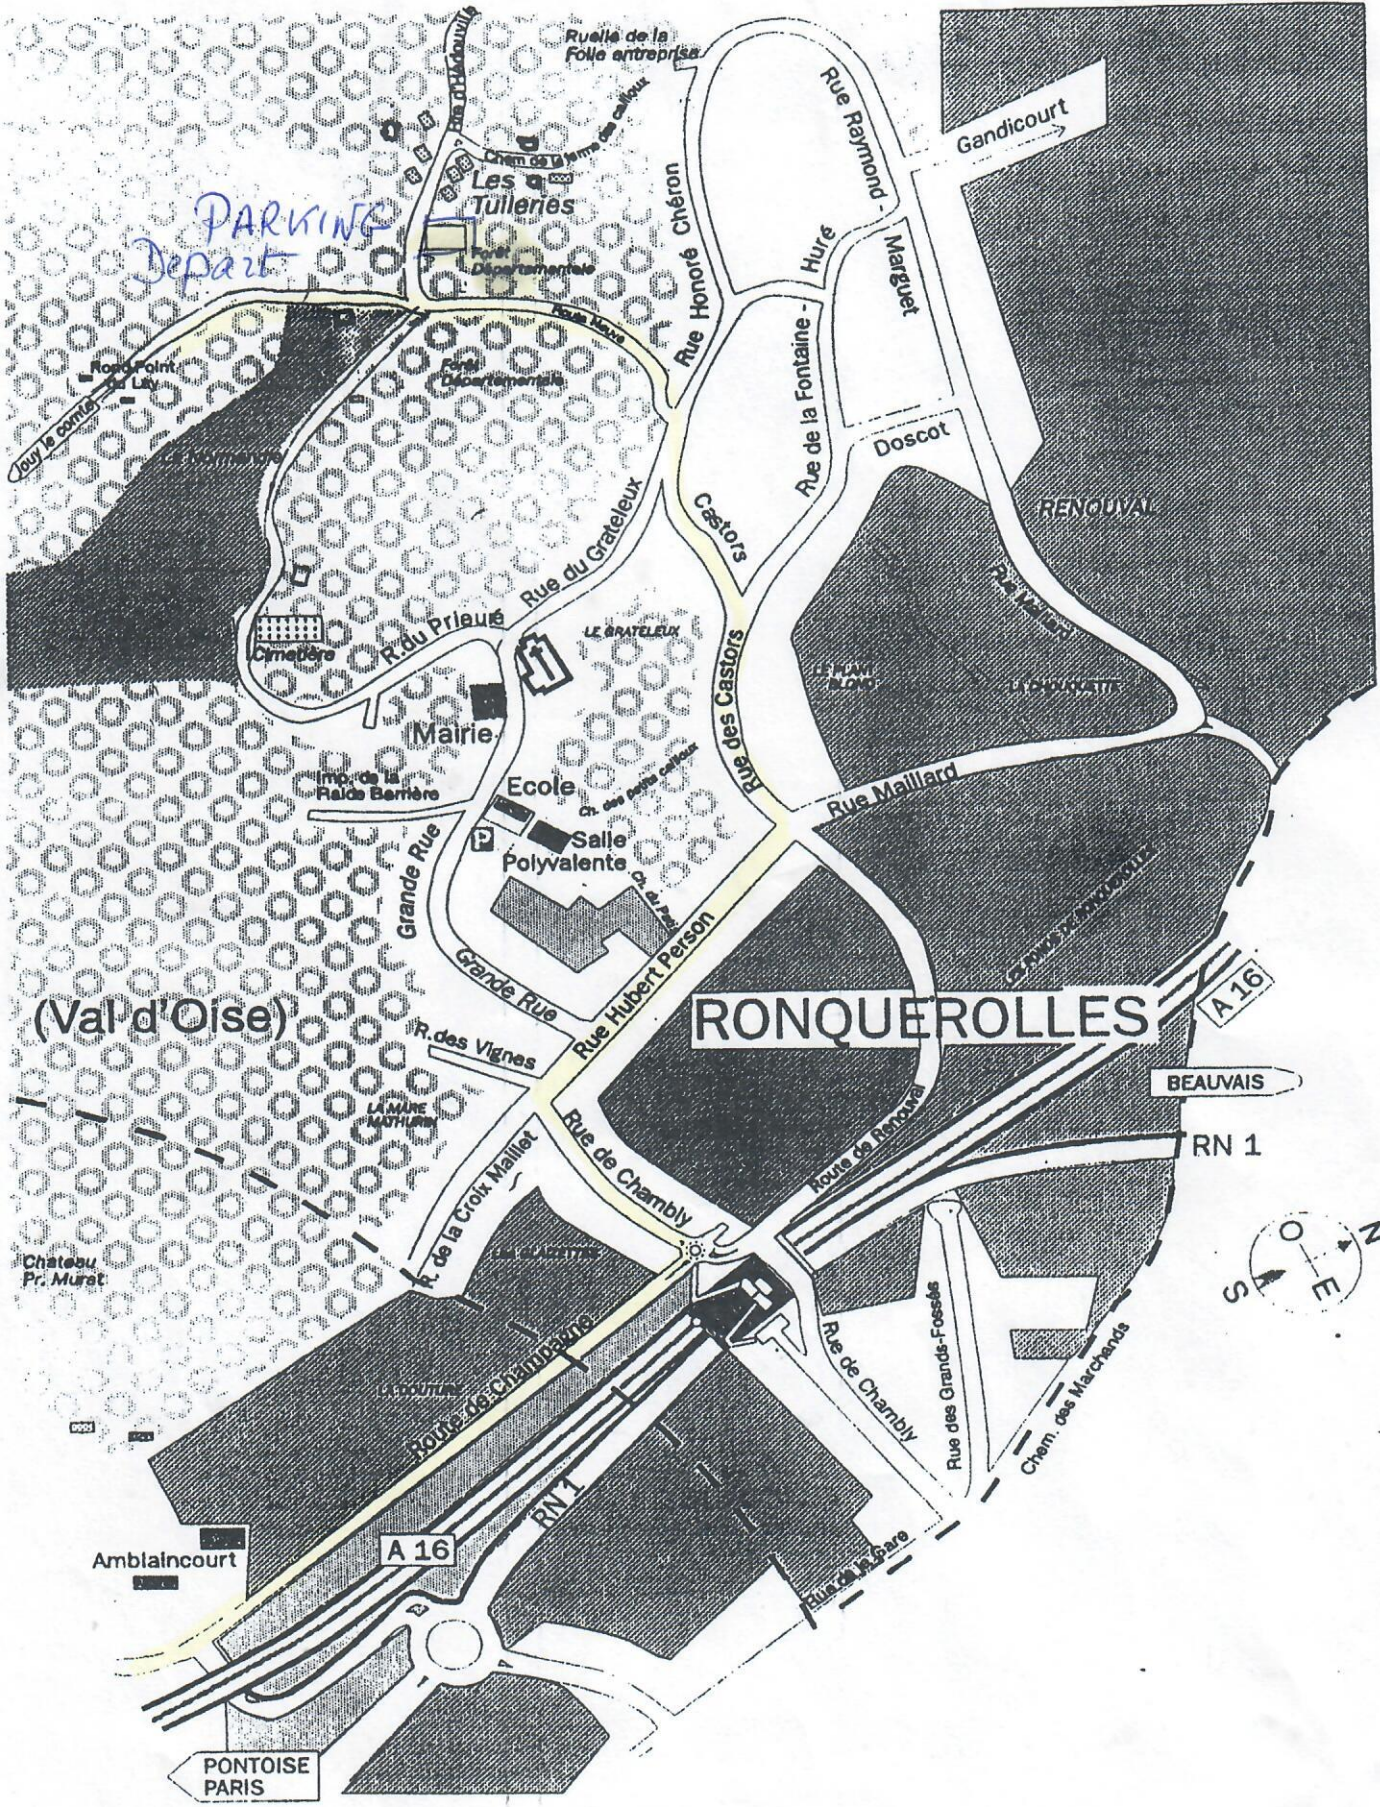

Chemin du Grand Val

Ronquerolles
Ronquerolles

Chemin de Boullan

Le terrain 1

-  Parc du Petit Mus
-  Sans titre - Trajet 10000
-  trajet 5300 sans chateau

D49

**BOUGER
POUR LA
VIE**

ROTARY
Club de Méru-Chambly

RONQUEROLLES « LES TUILERIES »

COURSES//MARCHE

5 & 10 kms

LUTTE CONTRE LA LEUCEMIE

DIMANCHE

3

JUIN

2018

Inscriptions et renseignements:

06 65 35 76 32

bougerpouurlavie@rotarymeruchambly.org

PARKING
Depart

(Val d'Oise)

RONQUEROLLES

BEAUVAIS

RN 1