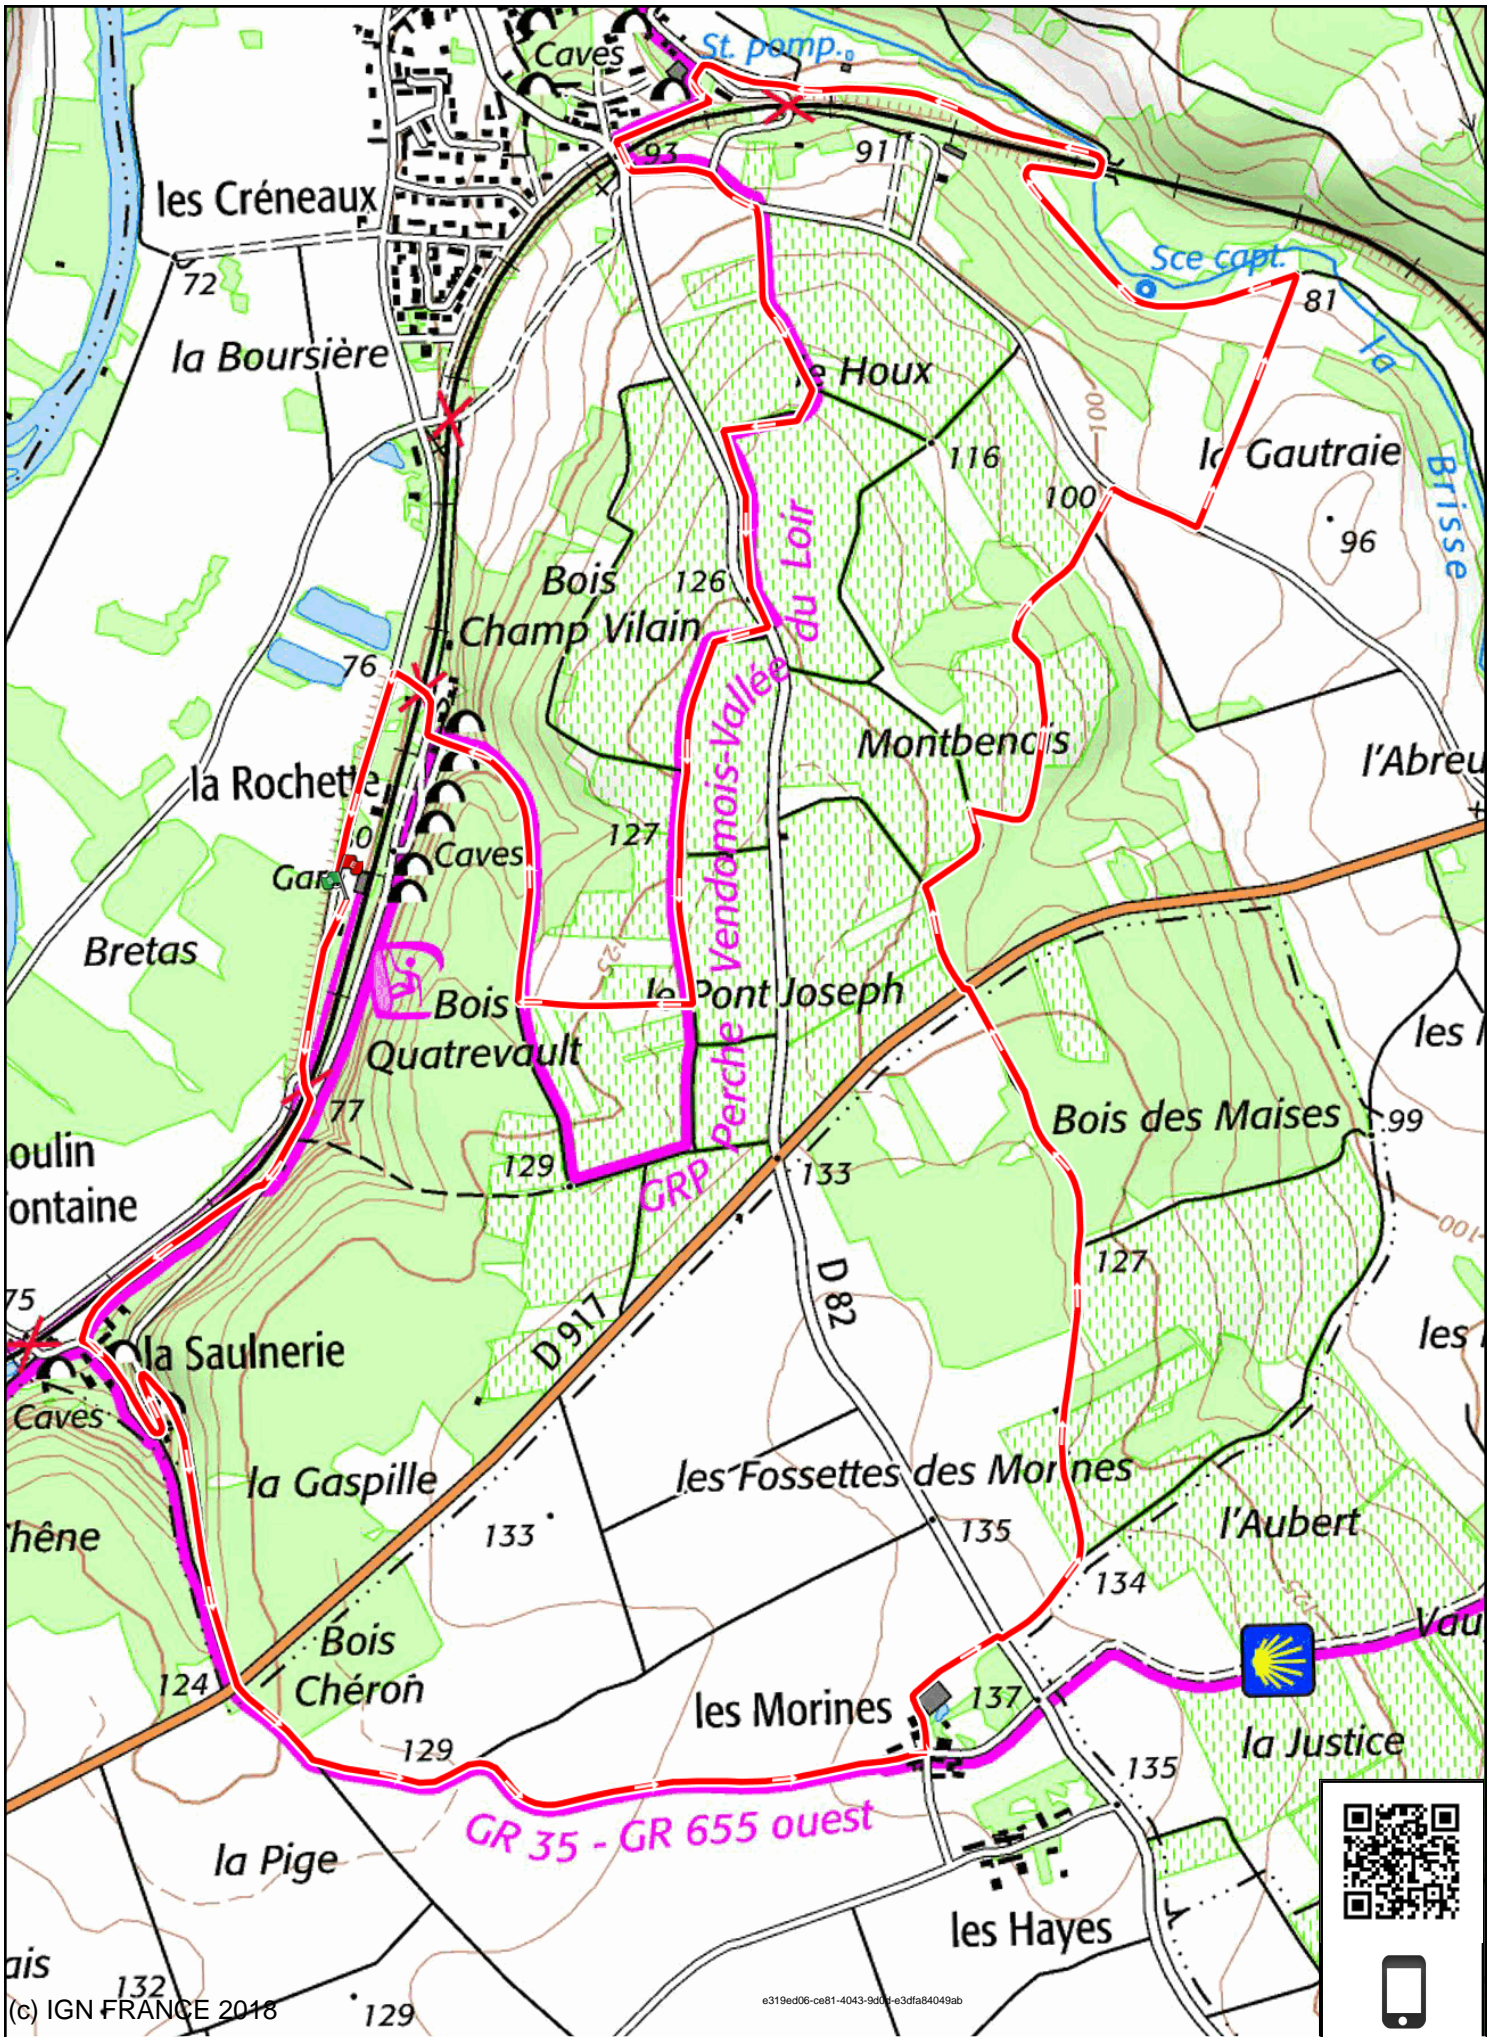

	Titre :	Circuit de Rochambeau 11,6 Km	Auteur :	CHOUZENOUX	(c) IGN FRANCE 2018			
	Durée :	2h54m	Déniv. + :	118m	Déniv. - :	117m	Distance :	11.6km

pb: CHOUZENOUX

(c) IGN FRANCE 2018

Titre : Circuit Rochambeau 9,3 Km		Auteur : CHOUZENOUX	
Durée : 2h20m	Déniv. + : 104m	Déniv. - : 106m	Distance : 9.3km

pb: CHOUZENOUX

Titre :	Thoré la Rochette_Vignes et	Auteur :	CHOUZENOUX	(c) IGN FRANCE 2018			
Durée :	2h43m	Déniv. + :	158m	Déniv. - :	162m	Distance :	10.4km

pbv: CHOUZENOUX

(c) IGN FRANCE 2018

e319ed06-ce81-4043-903e-e3dfa84049ab

Titre : Thoré la Rochette_Vignes et coteaux	Auteur : CHOUZENOUX		
Durée : 2h27m	Déniv. + : 154m	Déniv. - : 160m	Distance : 9.3km

pbx: CHOUZENOUX