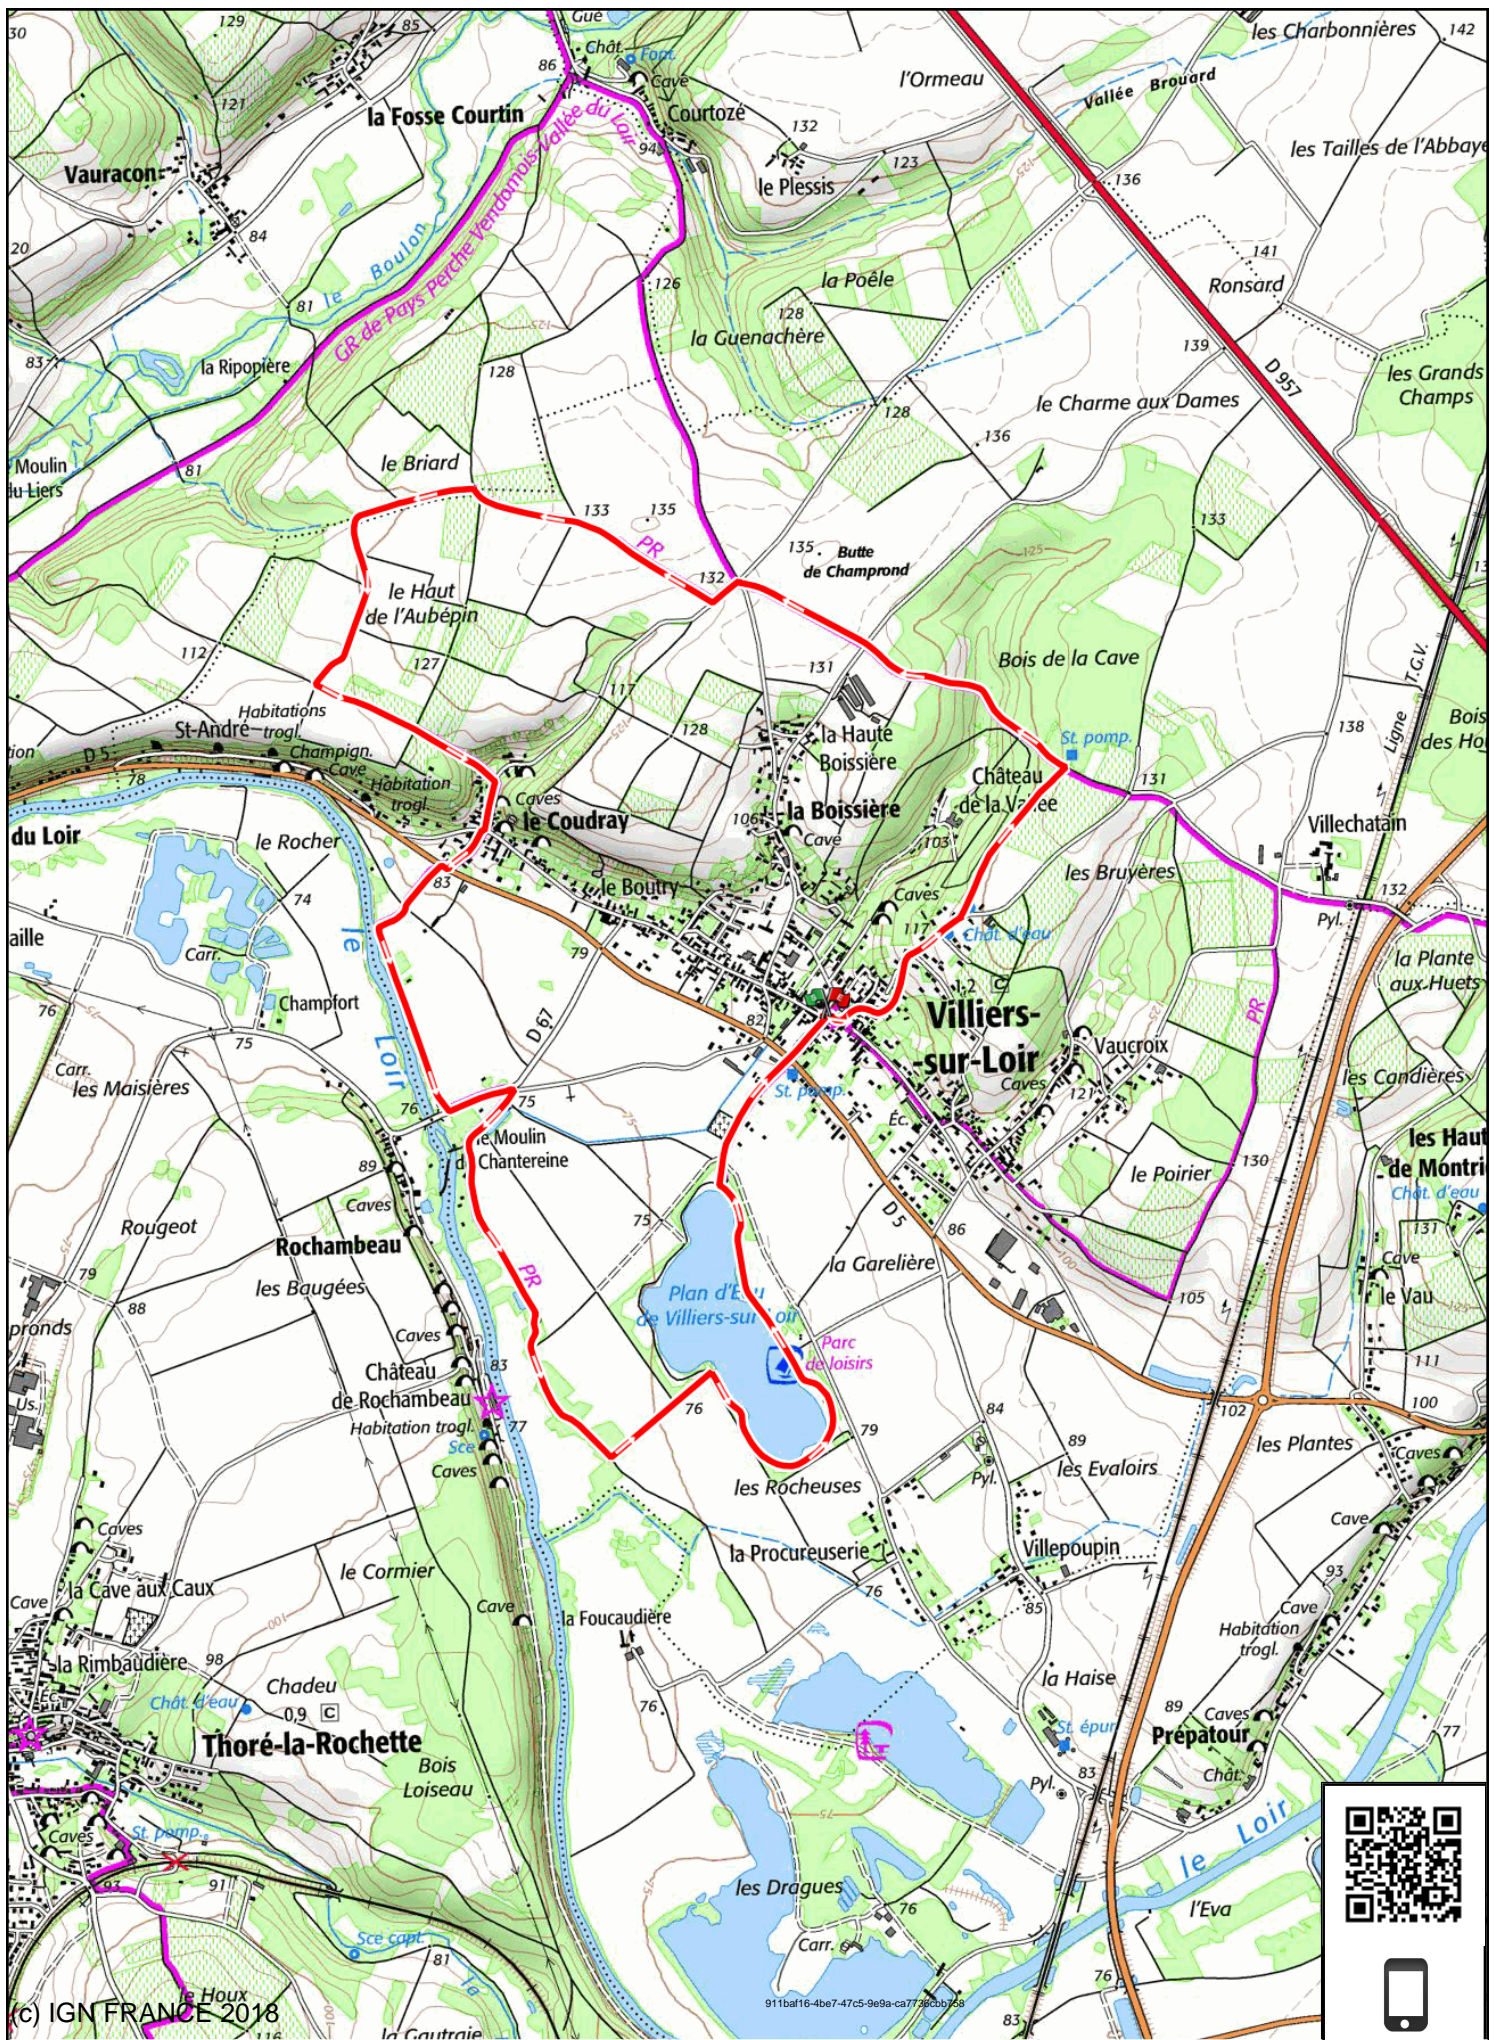

	Titre :	Circuit de Rochambeau 11,6 Km	Auteur :	CHOUZENOUX	(c) IGN FRANCE 2018			
	Durée :	2h54m	Déniv. + :	118m	Déniv. - :	117m	Distance :	11.6km

pb: CHOUZENOUX

(c) IGN FRANCE 2018

Titre : Circuit Rochambeau 9,3 Km		Auteur : CHOUZENOUX	
Durée : 2h20m	Déniv. + : 104m	Déniv. - : 106m	Distance : 9.3km

pb: CHOUZENOUX

Titre :	Thoré la Rochette_Vignes et	Auteur :	CHOUZENOUX	(c) IGN FRANCE 2018			
Durée :	2h43m	Déniv. + :	158m	Déniv. - :	162m	Distance :	10.4km

pbv: CHOUZENOUX

(c) IGN FRANCE 2018

e319ed06-ce81-4043-903e-e3dfa84049ab

Titre : Thoré la Rochette_Vignes et coteaux	Auteur : CHOUZENOUX		
Durée : 2h27m	Déniv. + : 154m	Déniv. - : 160m	Distance : 9.3km

pbx: CHOUZENOUX