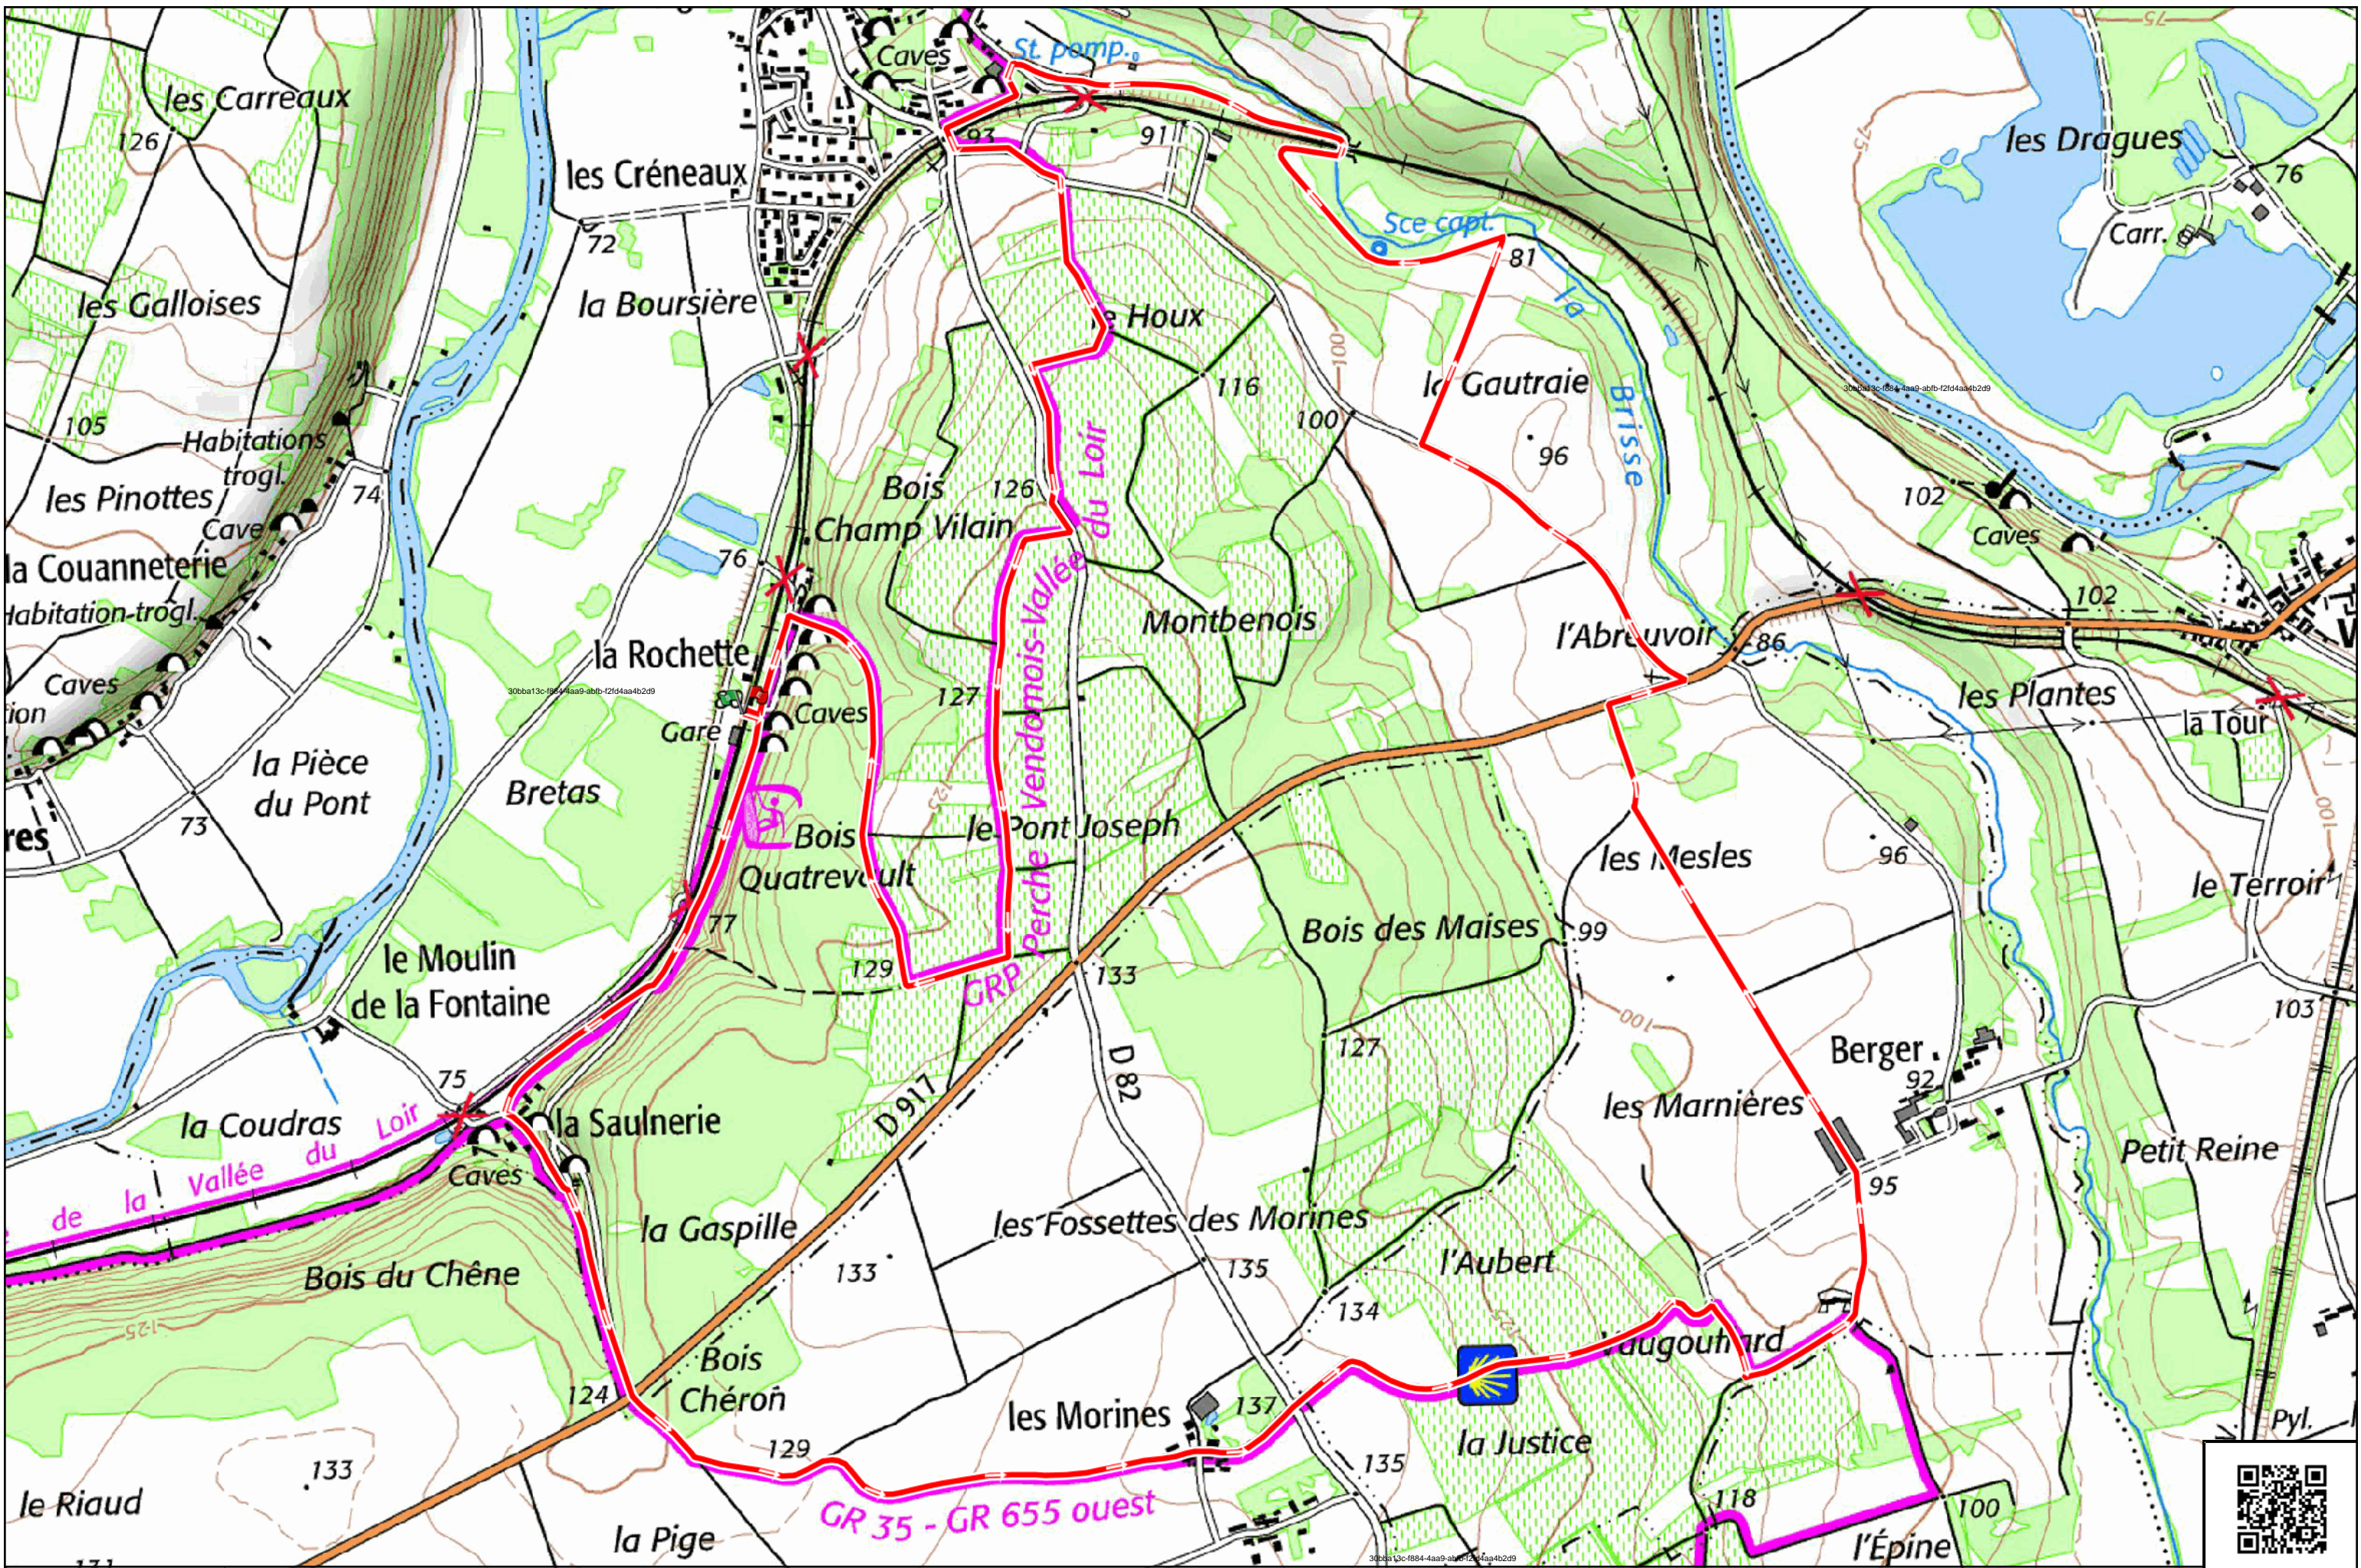

	Titre :	Circuit de Rochambeau 11,6 Km	Auteur :	CHOUZENOUX	(c) IGN FRANCE 2018			
	Durée :	2h54m	Déniv. + :	118m	Déniv. - :	117m	Distance :	11.6km

pb: CHOUZENOUX

(c) IGN FRANCE 2018

Titre : Circuit Rochambeau 9,3 Km		Auteur : CHOUZENOUX	
Durée : 2h20m	Déniv. + : 104m	Déniv. - : 106m	Distance : 9.3km

pb: CHOUZENOUX

Titre :	Thoré la Rochette_Vignes et	Auteur :	CHOUZENOUX	(c) IGN FRANCE 2018			
Durée :	2h43m	Déniv. + :	158m	Déniv. - :	162m	Distance :	10.4km

pbv: CHOUZENOUX

(c) IGN FRANCE 2018

e319ed06-ce81-4043-903e-e3dfa84049ab

Titre : Thoré la Rochette_Vignes et coteaux	Auteur : CHOUZENOUX		
Durée : 2h27m	Déniv. + : 154m	Déniv. - : 160m	Distance : 9.3km

pbx: CHOUZENOUX