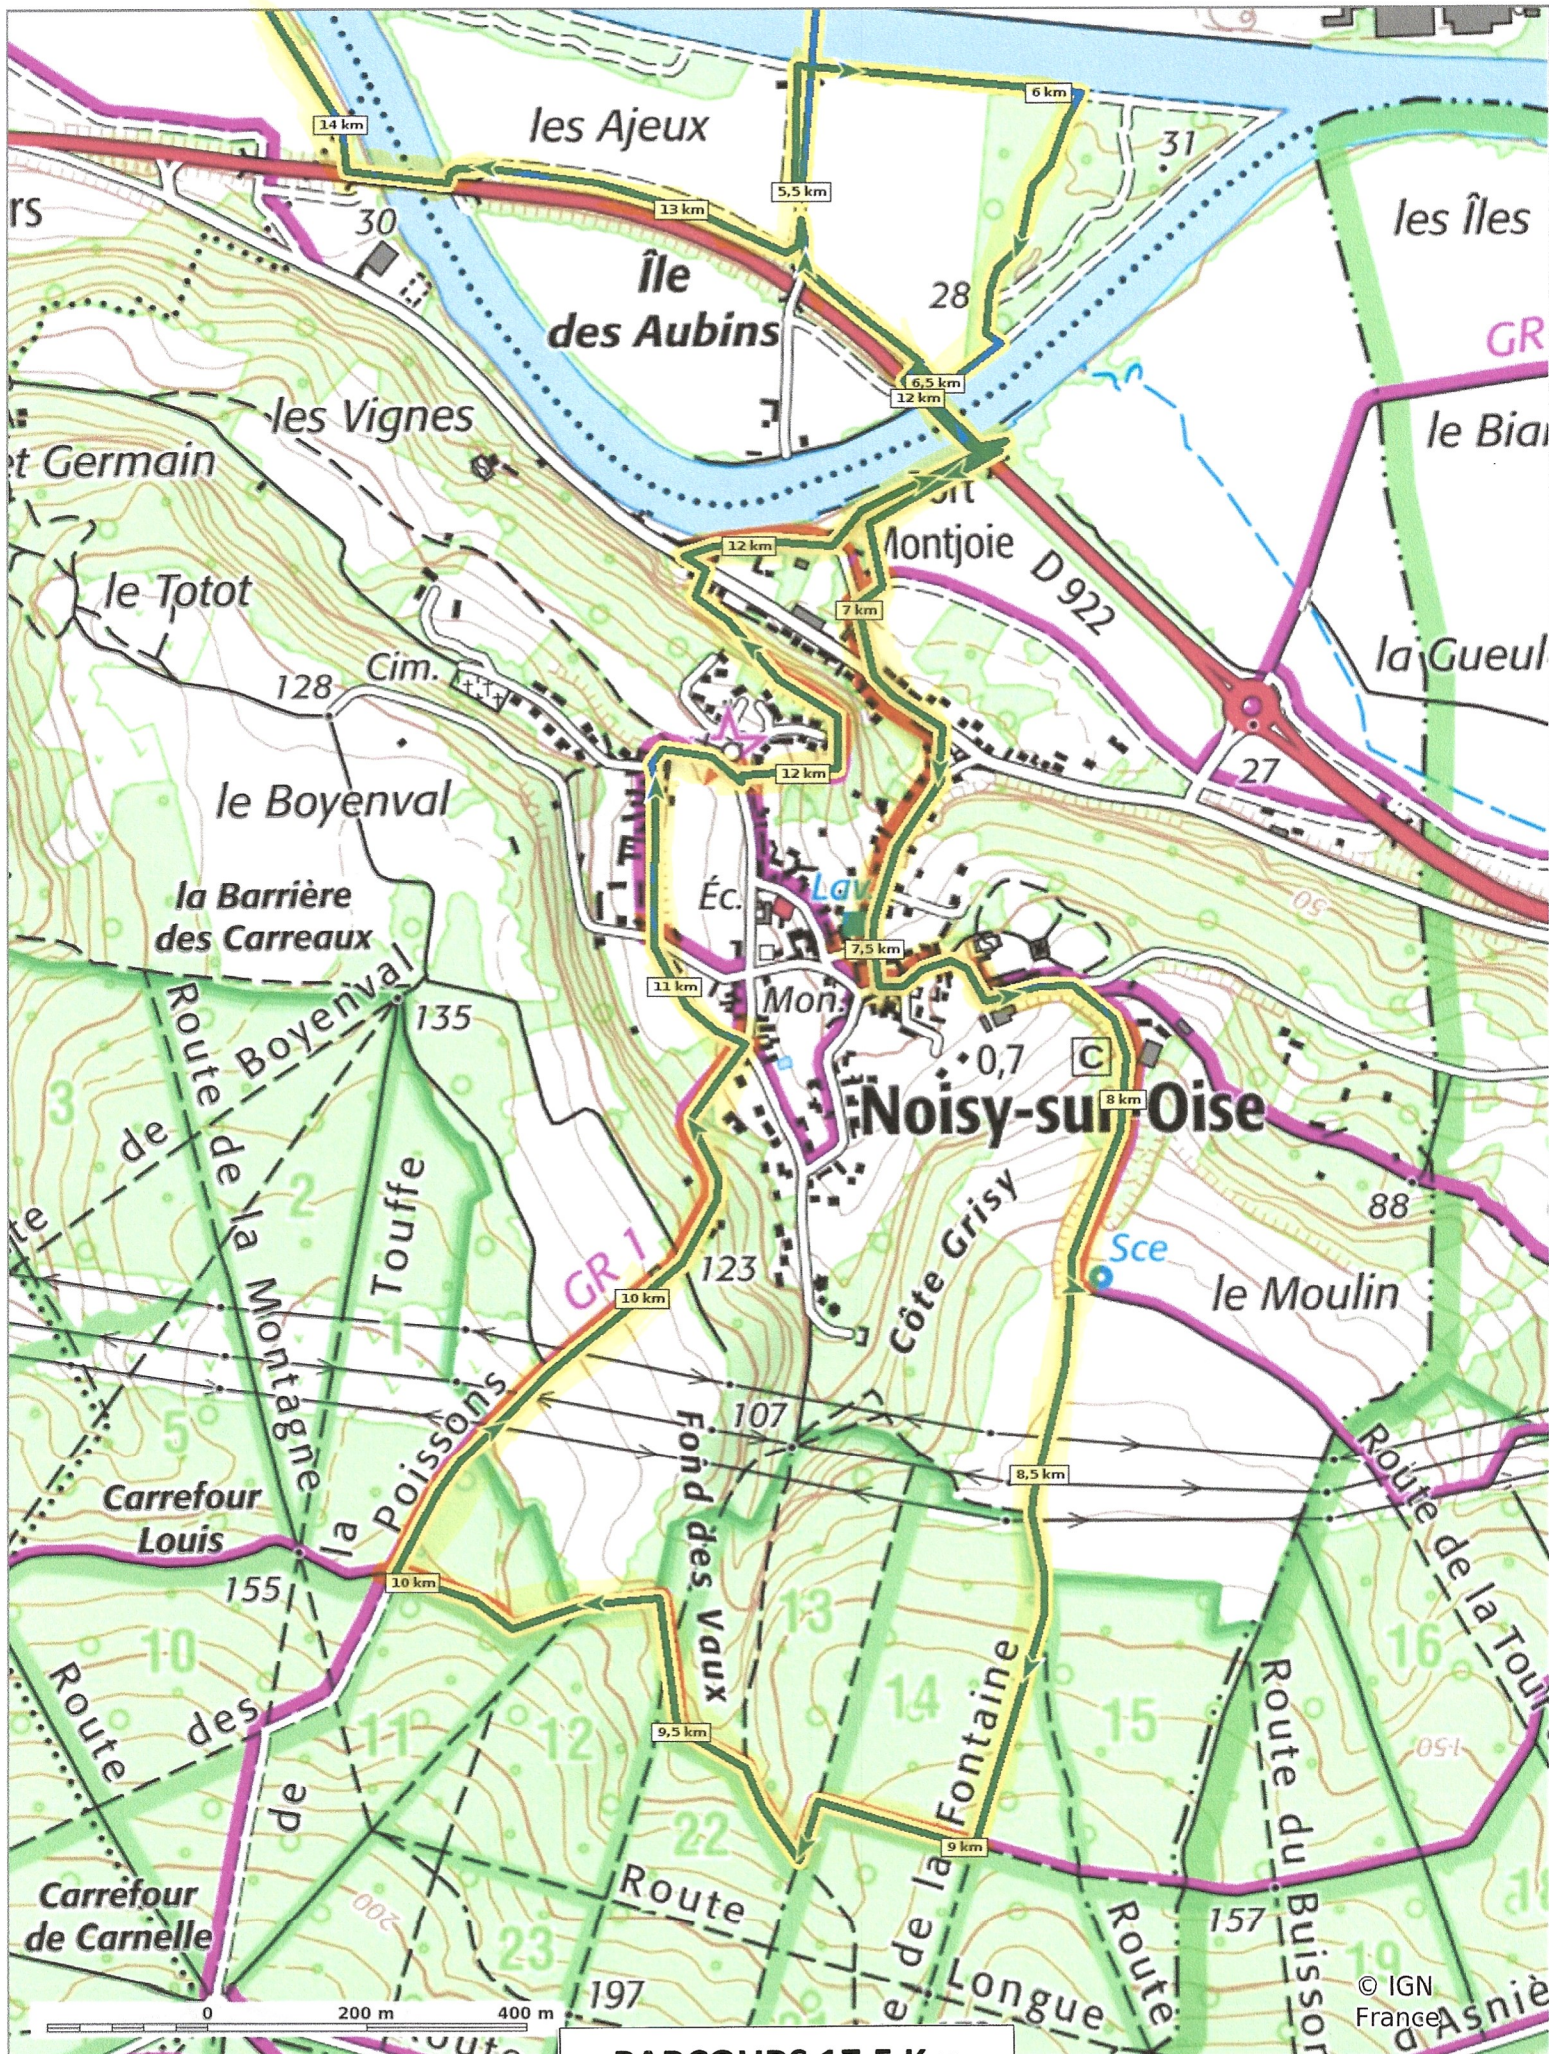

**COORDONNÉES DE SECOURS**  
En forêt de Carnelle : 06 26 13 38 95 ou  
06 82 49 84 49  
Depuis le départ jusqu'à l'entrée en forêt :  
06 83 52 44 27

**Persanaise 2020 \_ 4,7 Km**  
Ø 4,7 km ↖ 22 m ↗ 36 m ↘ 27 m  
A pied Difficulté: Très Facile en Omni

13/01/20 - Par La Copette

© IGN France

Persanaise 2020 \_ 17,7 Km

◊ 17,7 km ↗ 18 m ↘ 178 m ↖ 251 m ↙ 251 m

👤 A pied Difficulté: Moyen

**PARCOURS 17,5 Km**  
**Voir Recto / Verso**

© IGN  
 France

## COORDONNÉES DE SECOURS

En forêt de Carnelle : 06 26 13 38 95 ou  
06 82 49 84 49  
Depuis le départ jusqu'à l'entrée en forêt :  
06 83 52 44 27

**PARCOURS 25 Km**  
**Voir Recto / Verso**

Persanaise 2022 \_ 25 Km  
Ø 25,6 km    ↗ 18 m    ↘ 214 m    ↙ 378 m    ↕ 378 m  
Marche Difficulté: Très difficile en 6h 59min

# BEAUMONT-SUR-OISE

**PARCOURS 25 Km**  
**Voir Recto / Verso**

**Persanaise 2022 \_ 25 Km**

⬇ 25.6 km   ⬆ 18 m   ⬆ 214 m   ⬆ 378 m   ⬆ 378 m  
Marche Difficulté: Très difficile en 6h 58min

19/04/2022 - Par La Copette