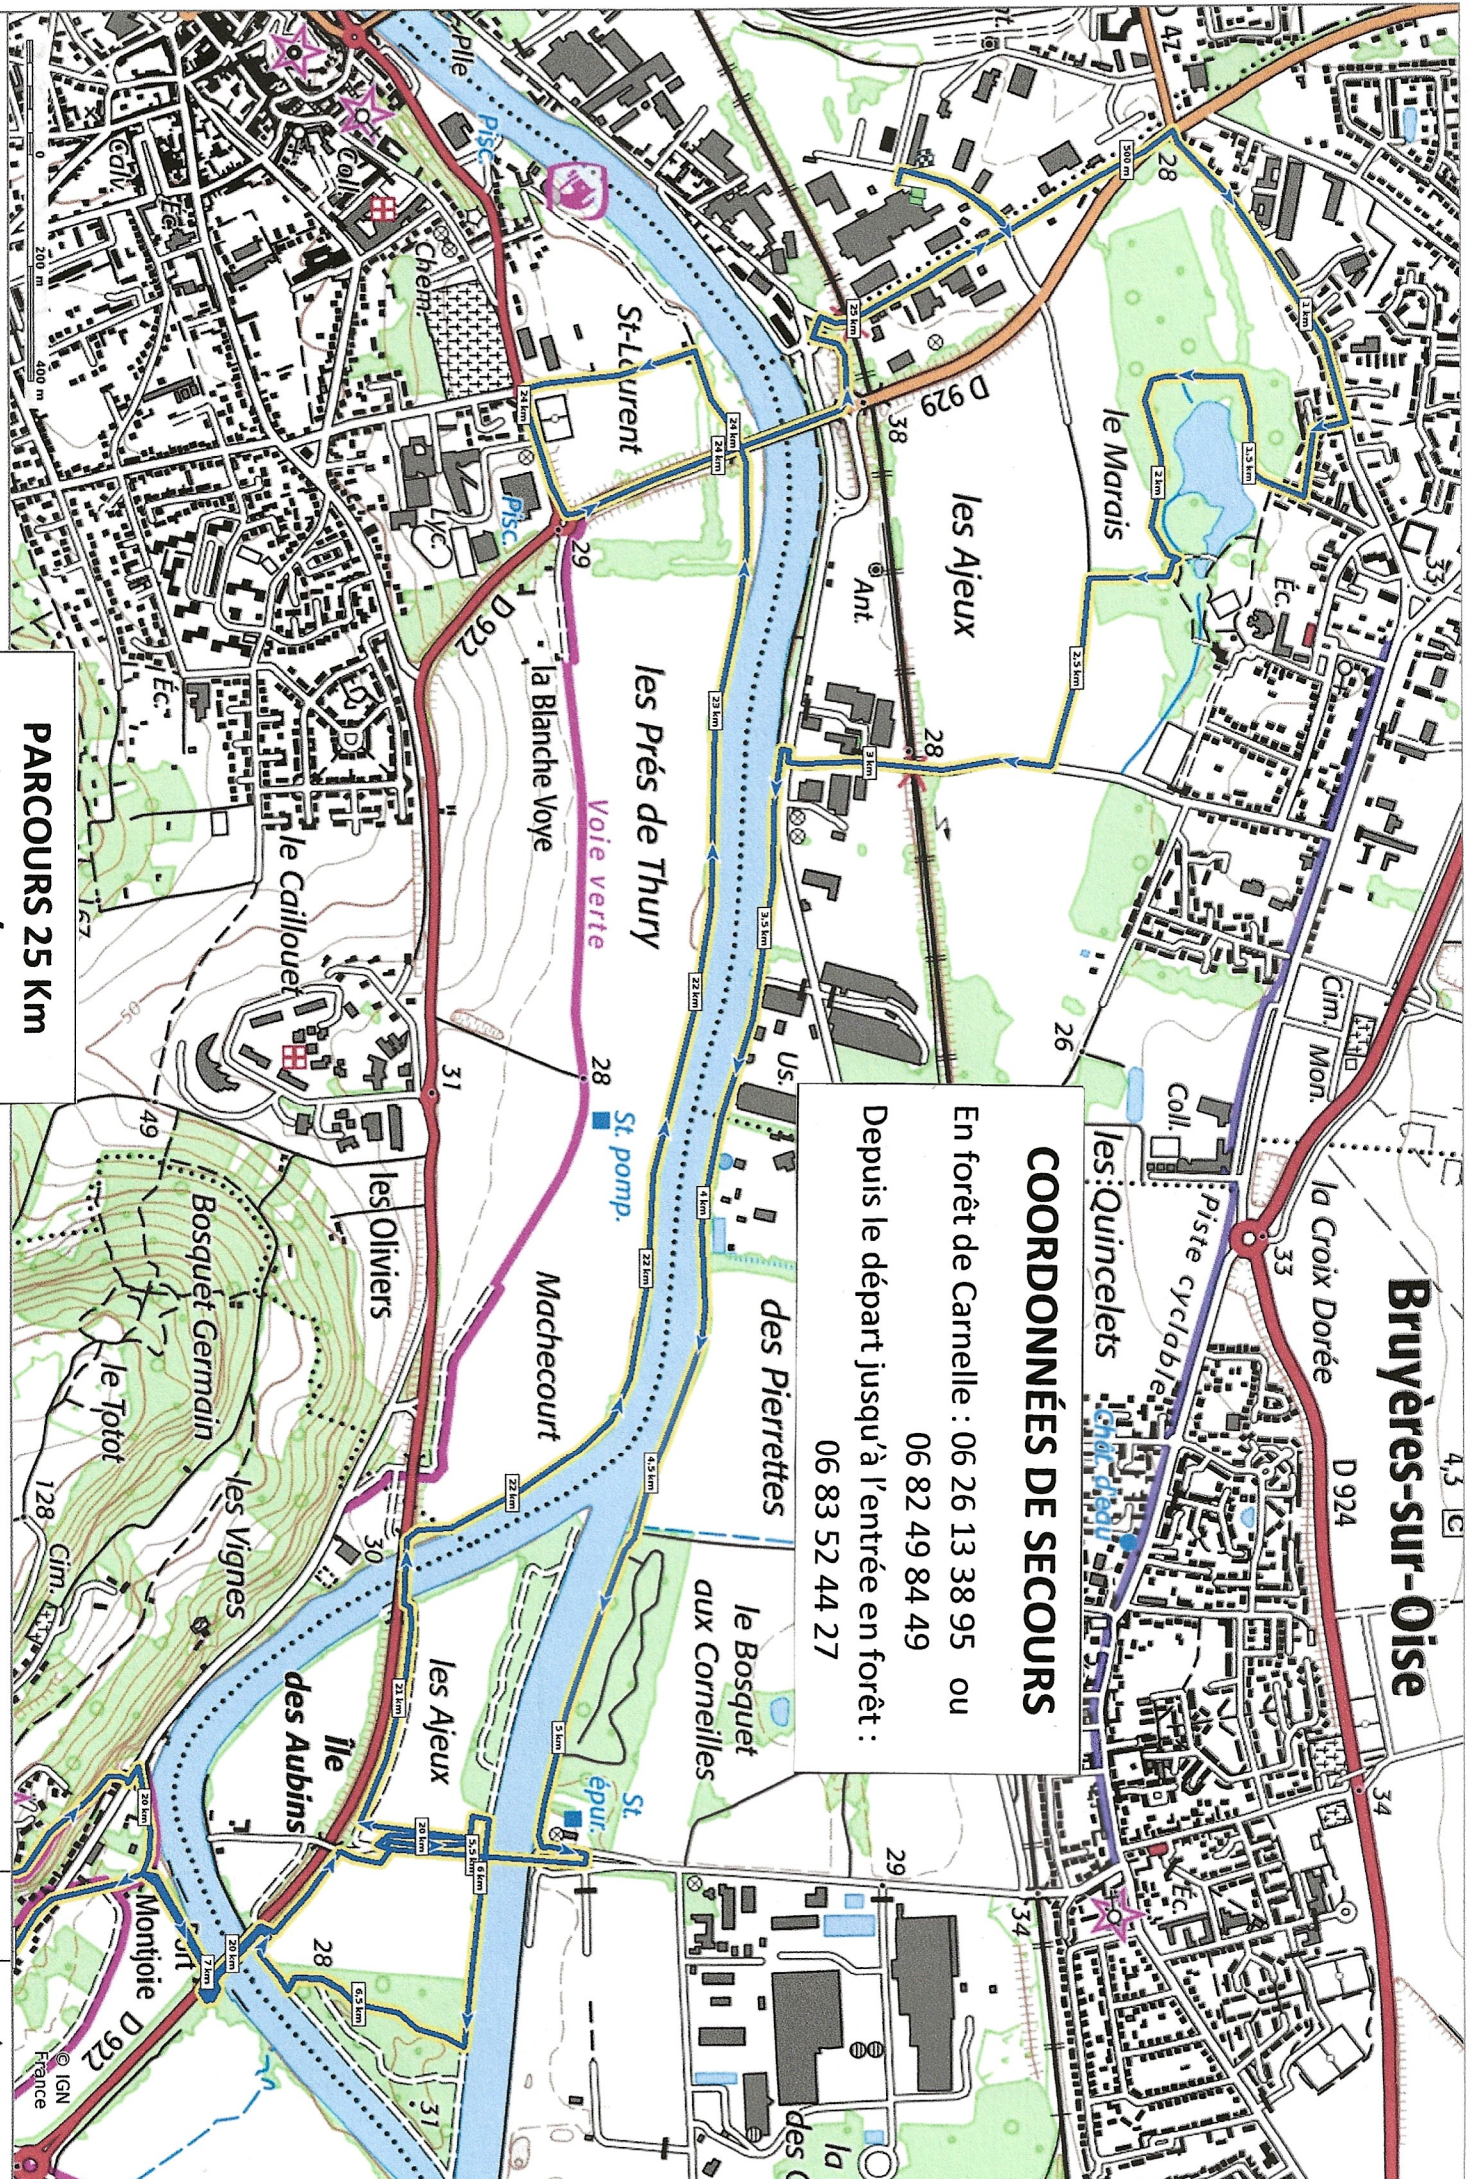

**COORDONNÉES DE SECOURS**  
En forêt de Carnelle : 06 26 13 38 95 ou  
06 82 49 84 49  
Depuis le départ jusqu'à l'entrée en forêt :  
06 83 52 44 27

**Persanaise 2020 \_ 4,7 Km**  
Ø 4,7 km ↖ 22 m ↗ 36 m ↘ 27 m  
A pied Difficulté: Très Facile en Omni

13/01/20 - Par La Copette

© IGN France

Persanaise 2020 \_ 17,7 Km

◊ 17,7 km ↗ 18 m ↘ 178 m ↖ 251 m ↙ 251 m

👤 A pied Difficulté: Moyen

**PARCOURS 17,5 Km**  
**Voir Recto / Verso**

© IGN  
 France

## COORDONNÉES DE SECOURS

En forêt de Carnelle : 06 26 13 38 95 ou  
06 82 49 84 49  
Depuis le départ jusqu'à l'entrée en forêt :  
06 83 52 44 27

**PARCOURS 25 Km**  
**Voir Recto / Verso**

Persanaise 2022 \_ 25 Km  
Ø 25,6 km    ↗ 18 m    ↘ 214 m    ↙ 378 m    ↕ 378 m  
Marche Difficulté: Très difficile en 6h 59min

# BEAUMONT-SUR-OISE

**PARCOURS 25 Km**  
**Voir Recto / Verso**

**Persanaise 2022 \_ 25 Km**

⬇ 25.6 km   ⬆ 18 m   ⬆ 214 m   ⬆ 378 m   ⬆ 378 m  
Marche Difficulté: Très difficile en 6h 58min

19/04/2022 - Par La Copette