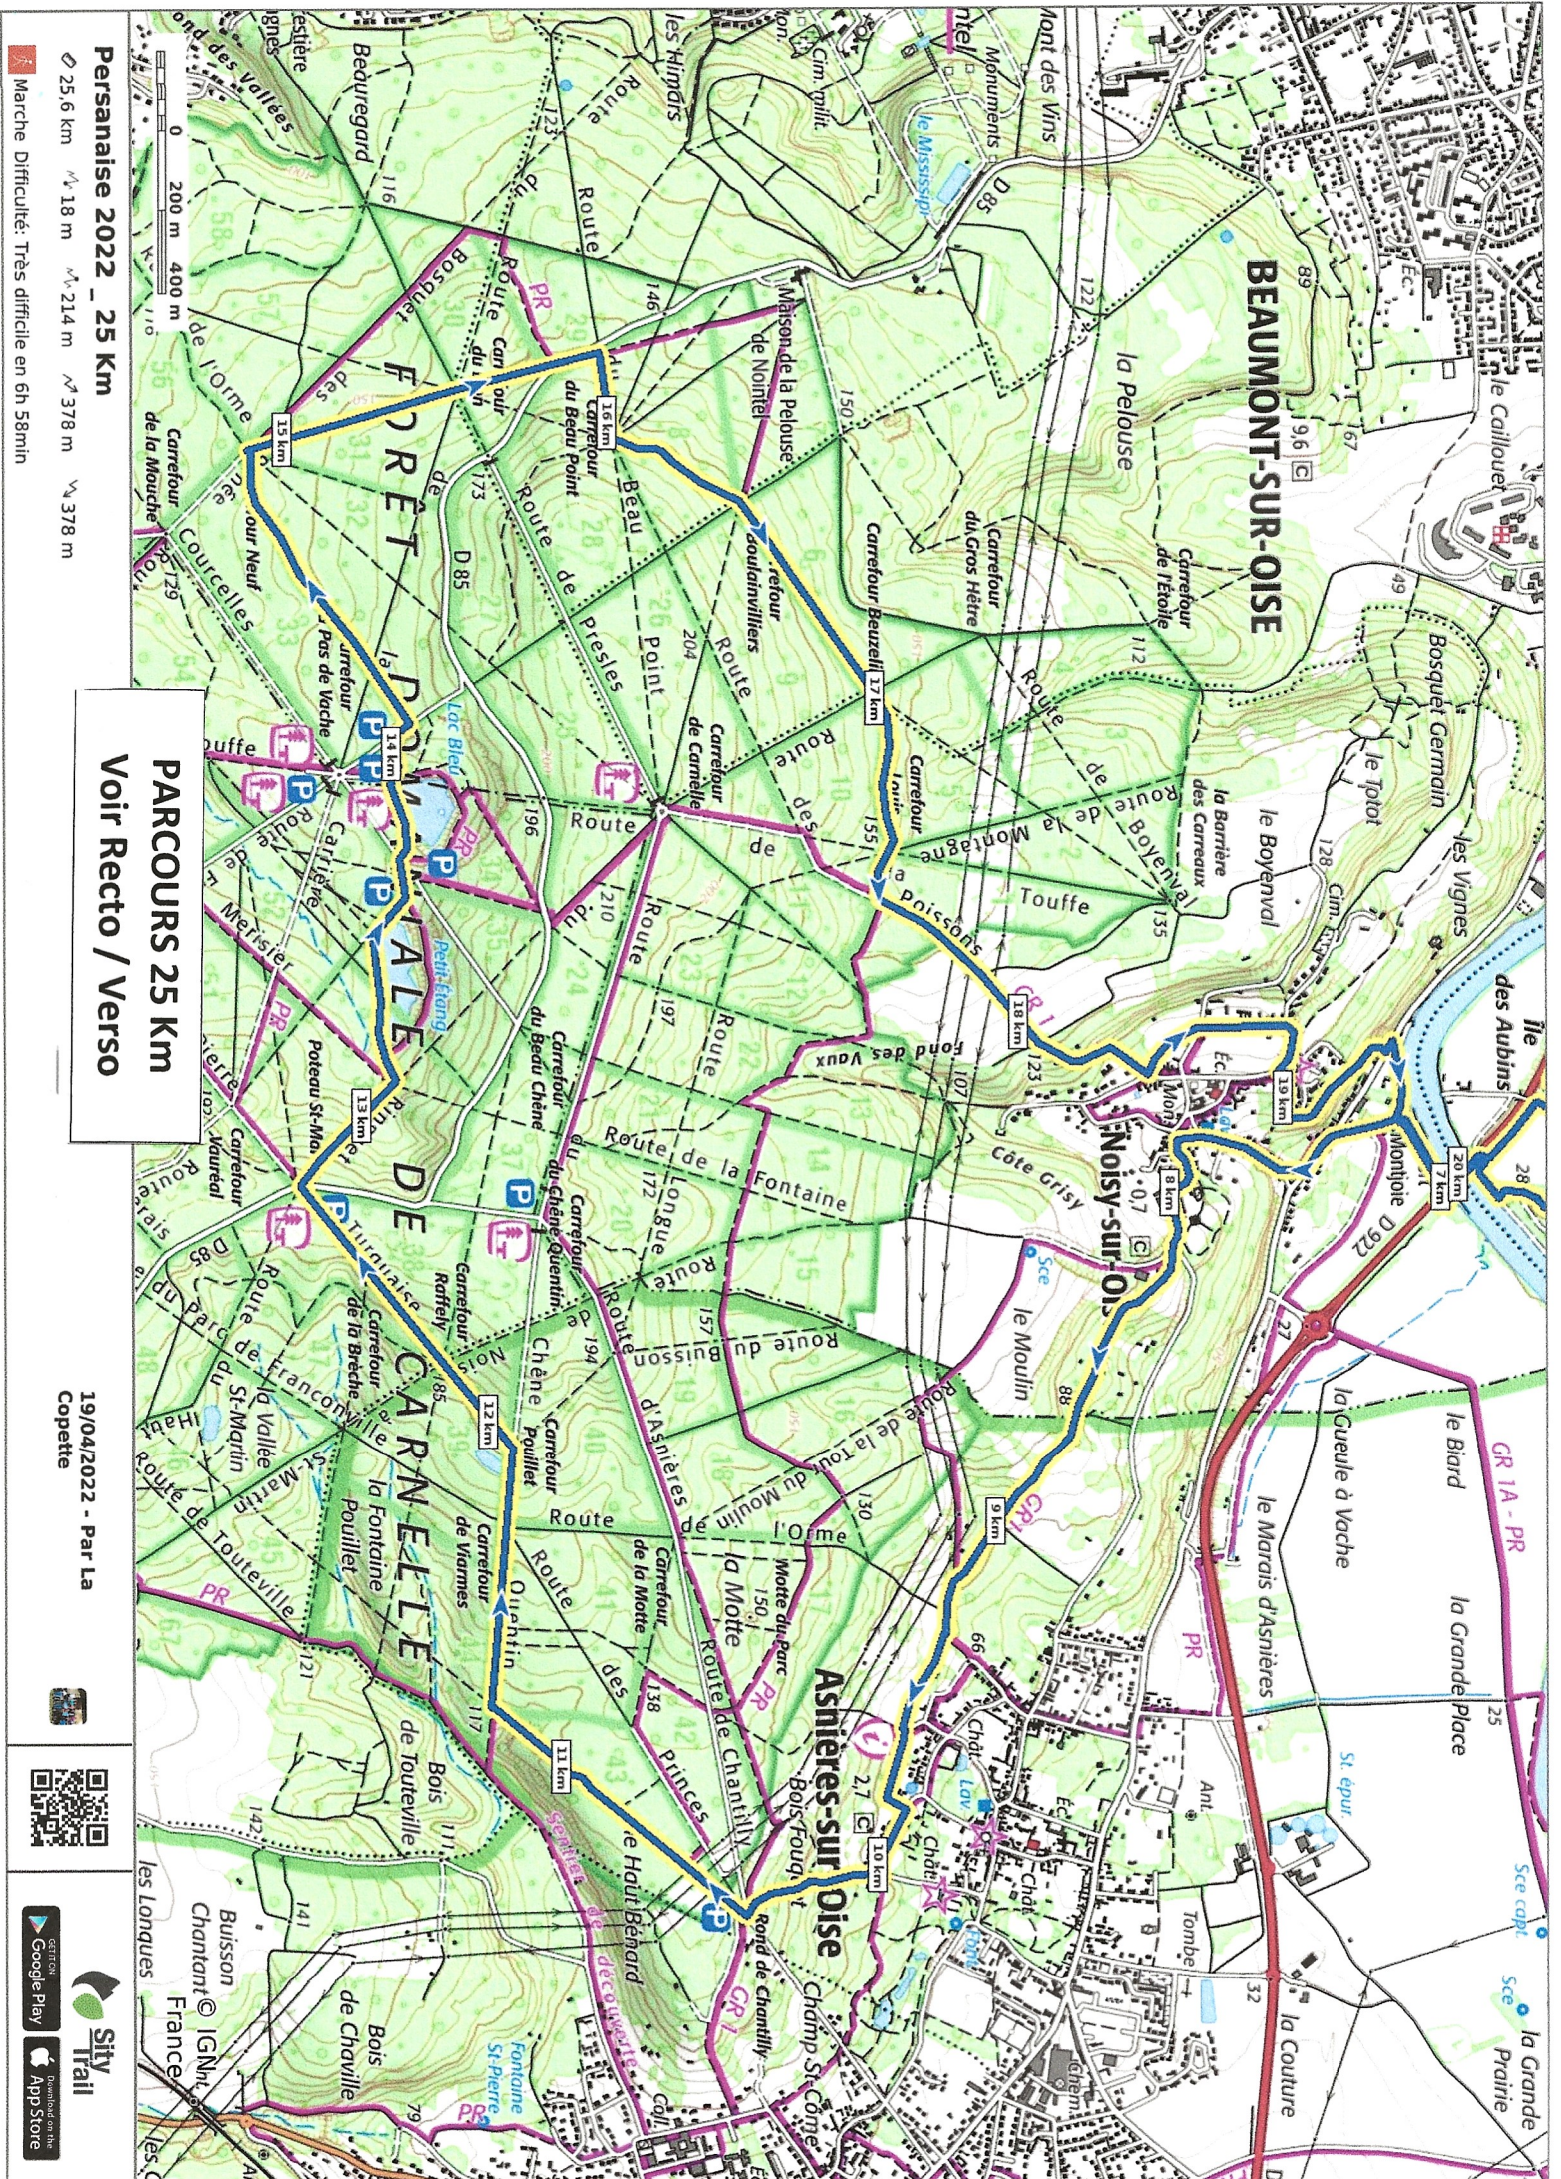

**COORDONNÉES DE SECOURS**  
En forêt de Carnelle : 06 26 13 38 95 ou  
06 82 49 84 49  
Depuis le départ jusqu'à l'entrée en forêt :  
06 83 52 44 27

**Persanaise 2020 \_ 4,7 Km**  
Ø 4,7 km ↖ 22 m ↗ 36 m ↘ 27 m  
A pied Difficulté: Très Facile en Omni

13/01/20 - Par La Copette

© IGN France

Persanaise 2020 \_ 17,7 Km

◊ 17,7 km ↗ 18 m ↘ 178 m ↖ 251 m ↙ 251 m

👤 A pied Difficulté: Moyen

**PARCOURS 17,5 Km**  
**Voir Recto / Verso**

© IGN  
 France

## COORDONNÉES DE SECOURS

En forêt de Carnelle : 06 26 13 38 95 ou  
06 82 49 84 49  
Depuis le départ jusqu'à l'entrée en forêt :  
06 83 52 44 27

**PARCOURS 25 Km**  
**Voir Recto / Verso**

Persanaise 2022 \_ 25 Km  
Ø 25,6 km    ↗ 18 m    ↘ 214 m    ↙ 378 m    ↕ 378 m  
Marche Difficulté: Très difficile en 6h 59min

# BEAUMONT-SUR-OISE

**PARCOURS 25 Km**  
**Voir Recto / Verso**

**Persanaise 2022 \_ 25 Km**

⬇ 25.6 km   ⬆ 18 m   ⬆ 214 m   ⬆ 378 m   ⬆ 378 m  
Marche Difficulté: Très difficile en 6h 58min

19/04/2022 - Par La Copette