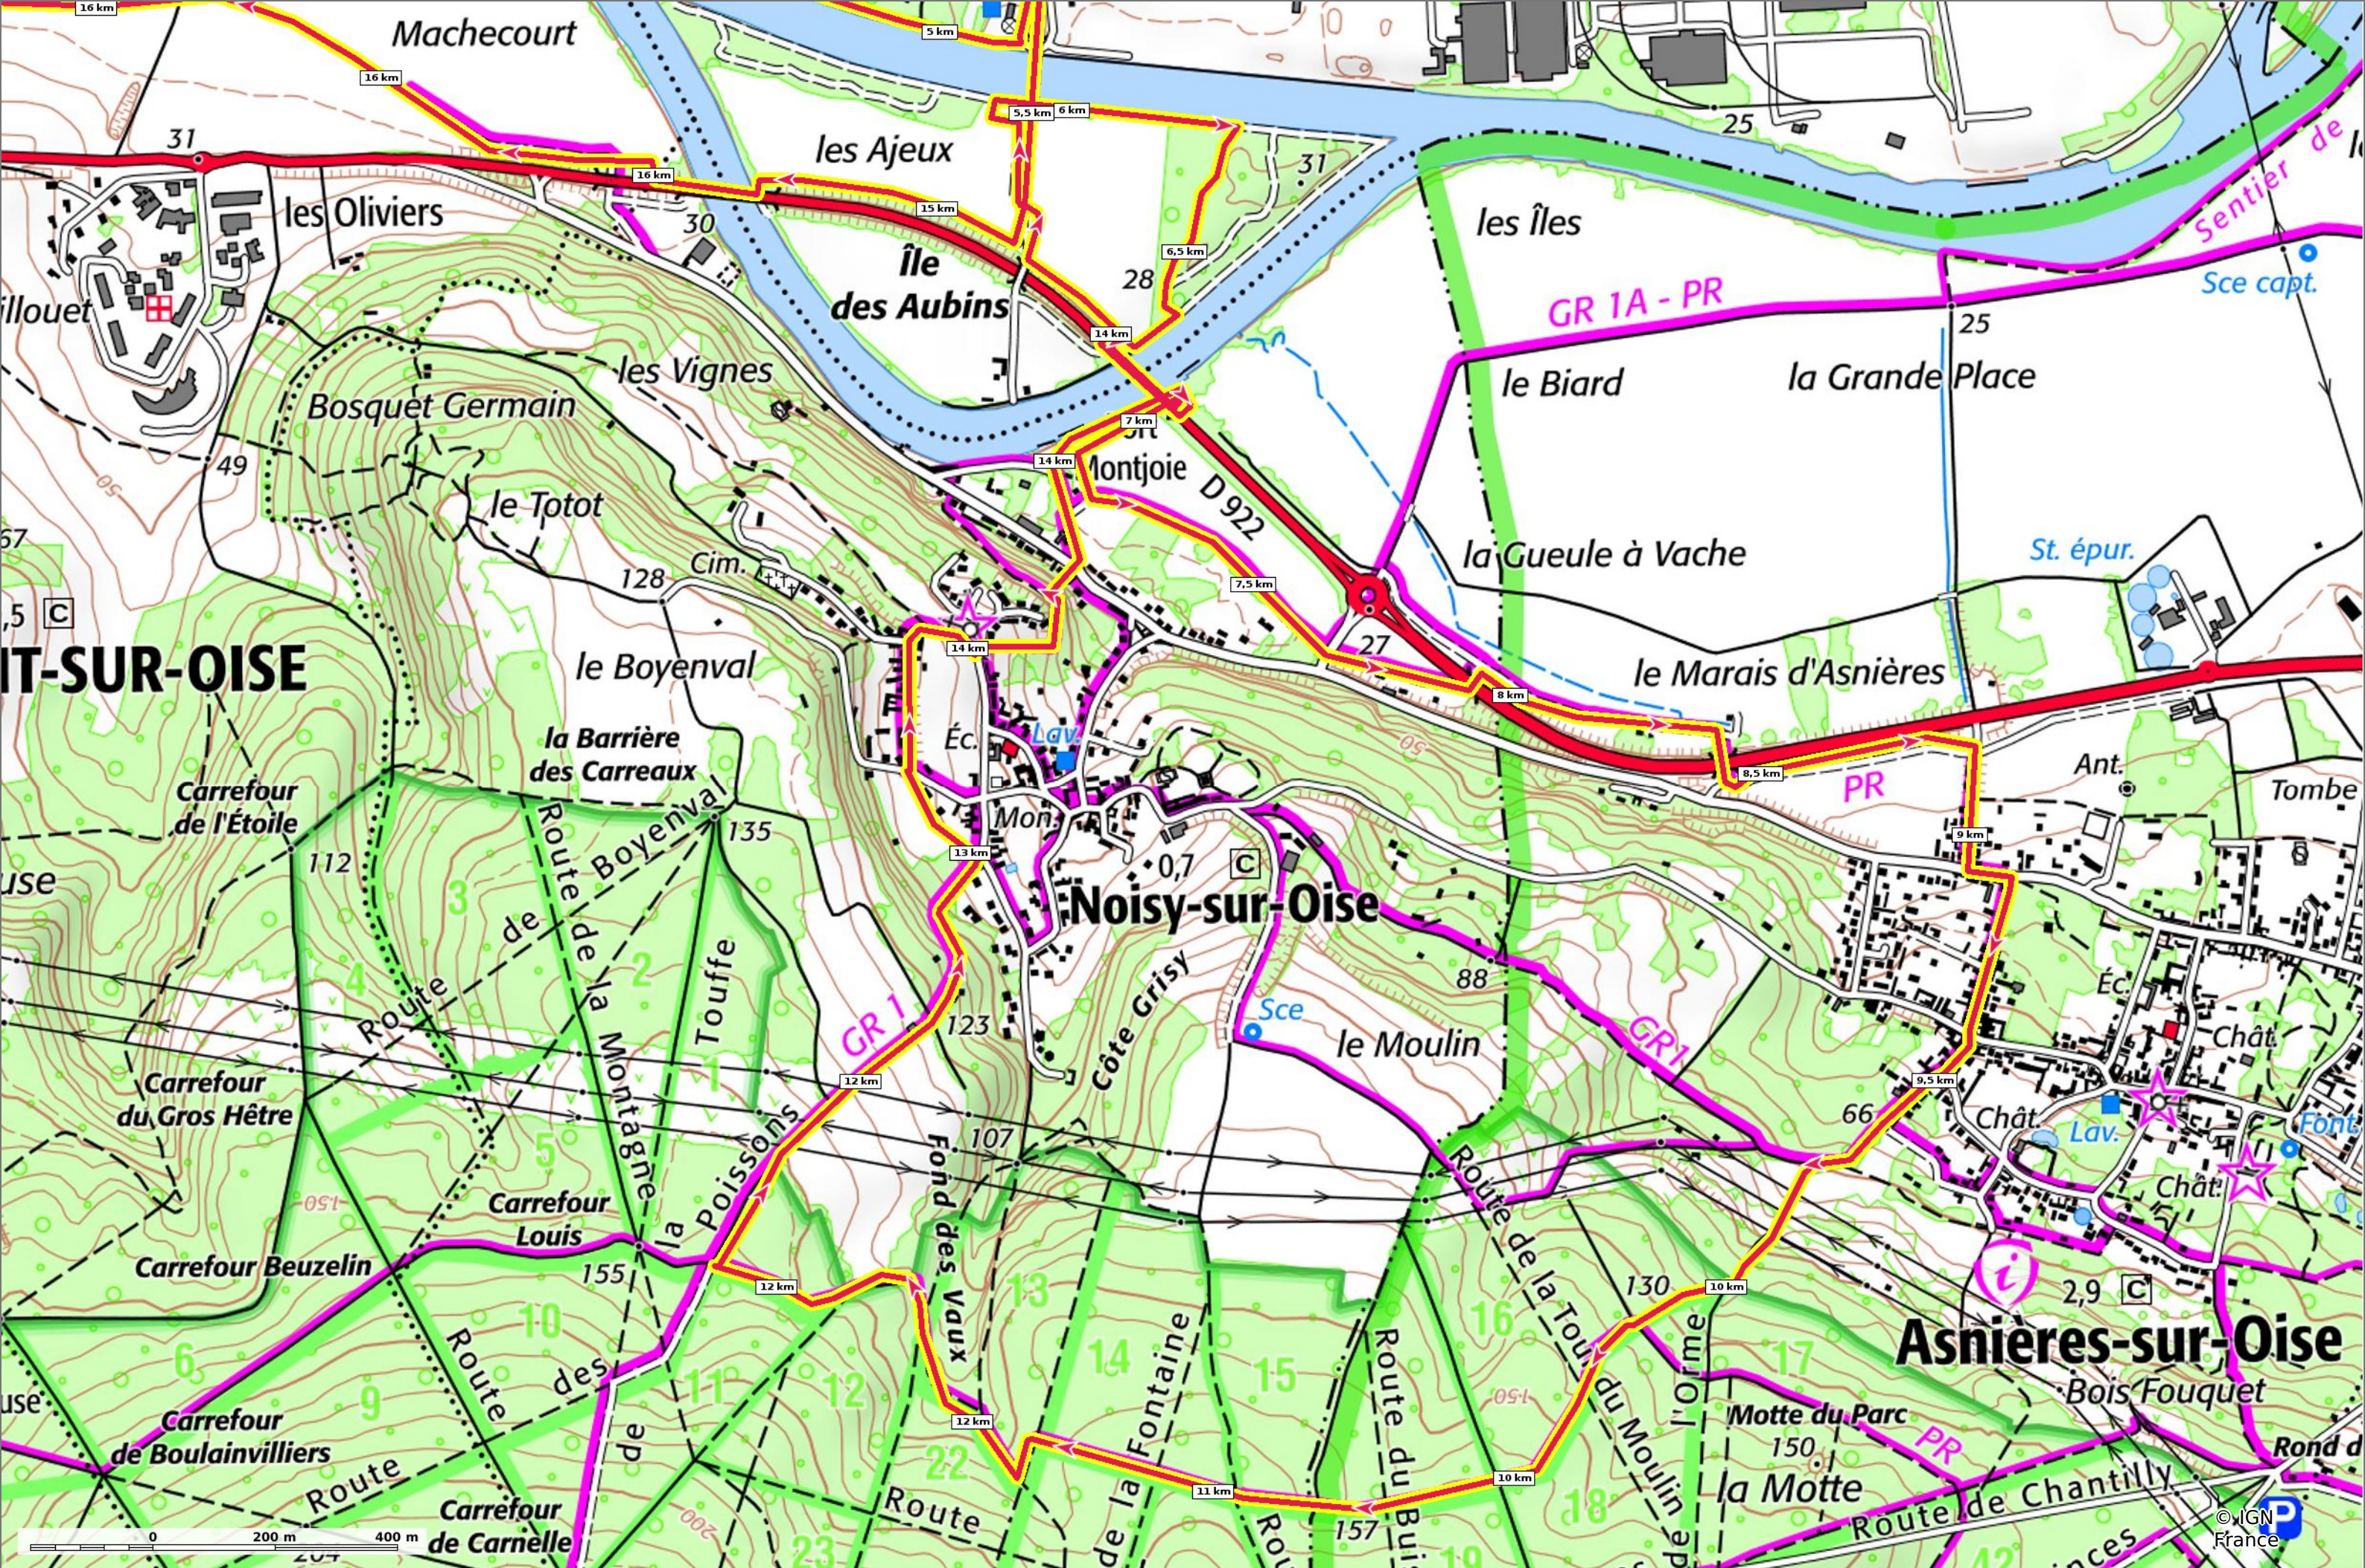

COORDONNÉES DE SECOURS
 En forêt de Carnelle: 06 26 13 38 95
 Depuis le départ jusqu'à l'entrée en forêt: 06 83 52 44 27

DÉPART / ARRIVÉE

RAVITAILLEMENT

PROTÉGEONS LA NATURE !
 Ne pas jeter vos déchets dans la nature.
 Ne pas pénétrer dans les sous-bois.
 RESPECTER LE CODE DE LA ROUTE

PARCOURS 20Km en Recto / Verso

Persanaise 2023_20Km_261m

19,7 km 18 m 181 m 261 m 261 m

Marche Difficulté: Moyen en 5h 16min

24/03/2023 - Par La Copette